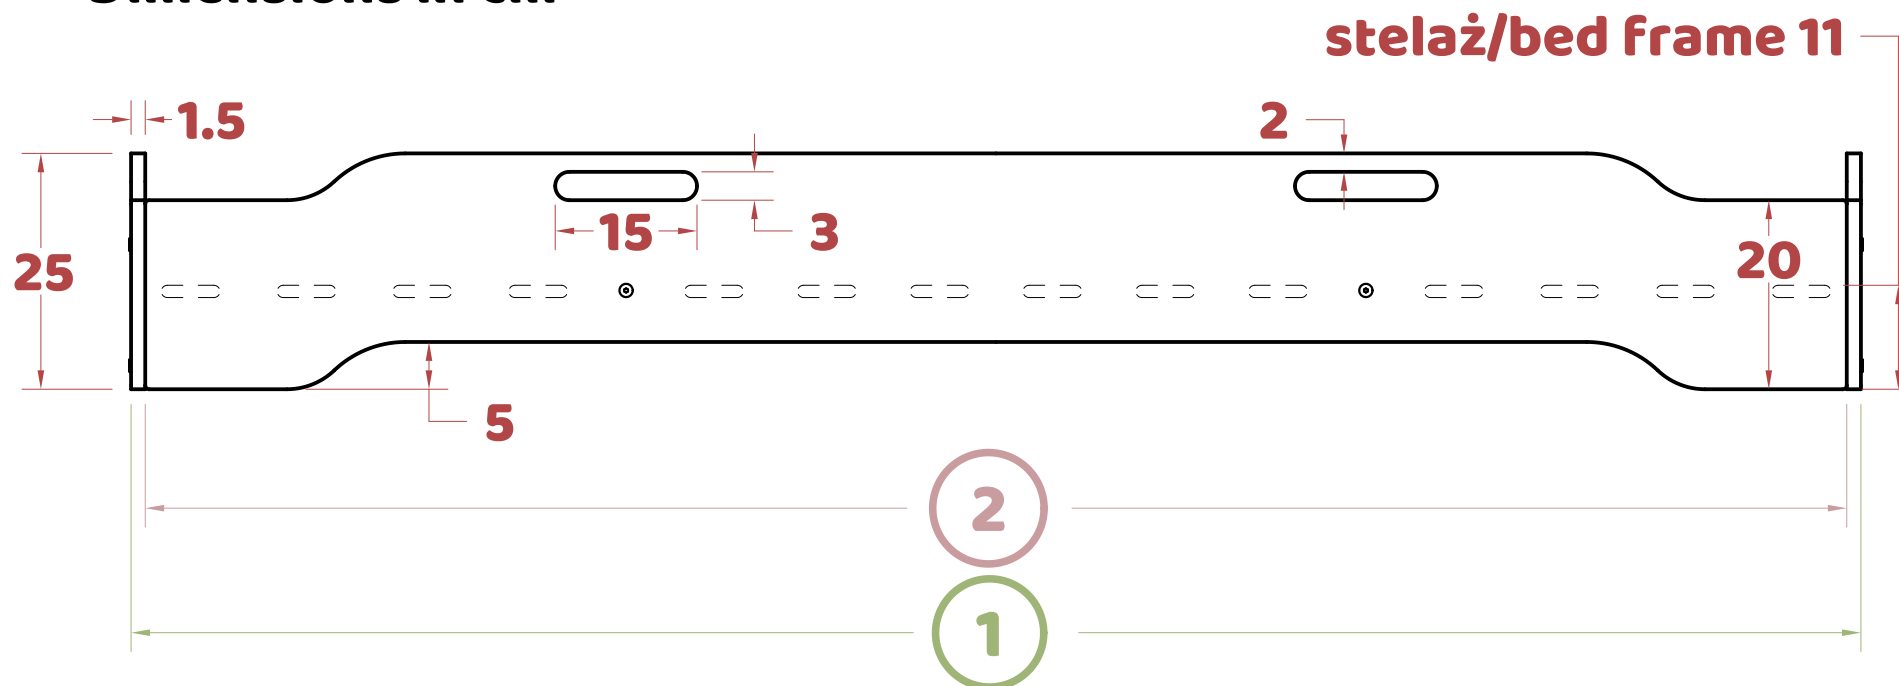

# TILA 8

**Wymiary podane w cm/  
Dimensions in cm**

Długość łóżka/ Bed length	①	②
<b>120</b>	<b>123</b>	<b>120</b>
<b>140</b>	<b>143</b>	<b>140</b>
<b>160</b>	<b>163</b>	<b>160</b>
<b>180</b>	<b>183</b>	<b>180</b>
<b>190</b>	<b>193</b>	<b>190</b>
<b>200</b>	<b>203</b>	<b>200</b>

# TILA 8

Szerokość łóżka/ Bed width	3	4
60	63	60
70	73	70
80	83	80
90	93	90
100	103	100

Wymiary podane w cm/ Dimensions in cm