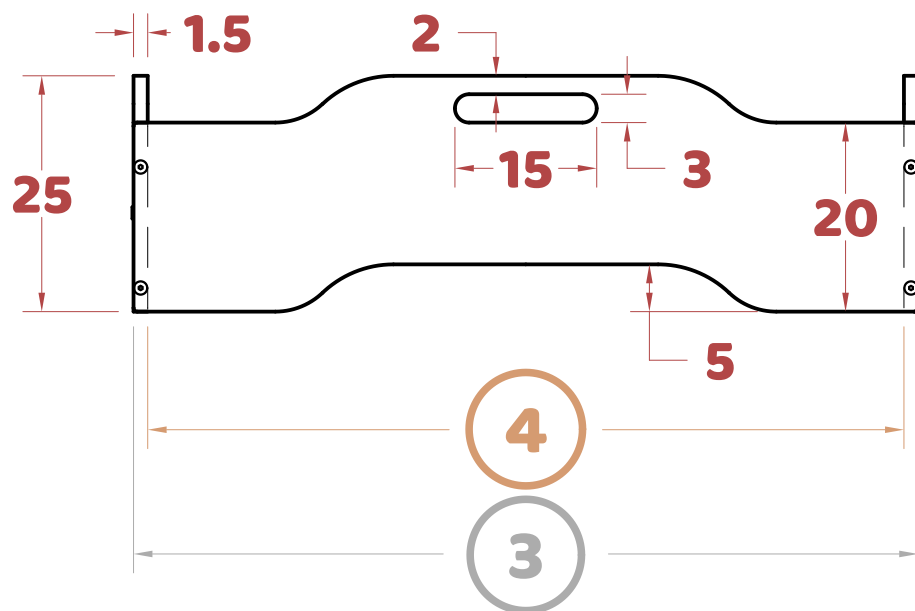

# TILA 8

**Wymiary podane w cm/  
Dimensions in cm**

Długość łóżka/ Bed length	①	②
<b>120</b>	<b>123</b>	<b>120</b>
<b>140</b>	<b>143</b>	<b>140</b>
<b>160</b>	<b>163</b>	<b>160</b>
<b>180</b>	<b>183</b>	<b>180</b>
<b>190</b>	<b>193</b>	<b>190</b>
<b>200</b>	<b>203</b>	<b>200</b>

# TILA 8

Szerokość łóżka/ Bed width	3	4
60	63	60
70	73	70
80	83	80
90	93	90
100	103	100

Wymiary podane w cm/ Dimensions in cm