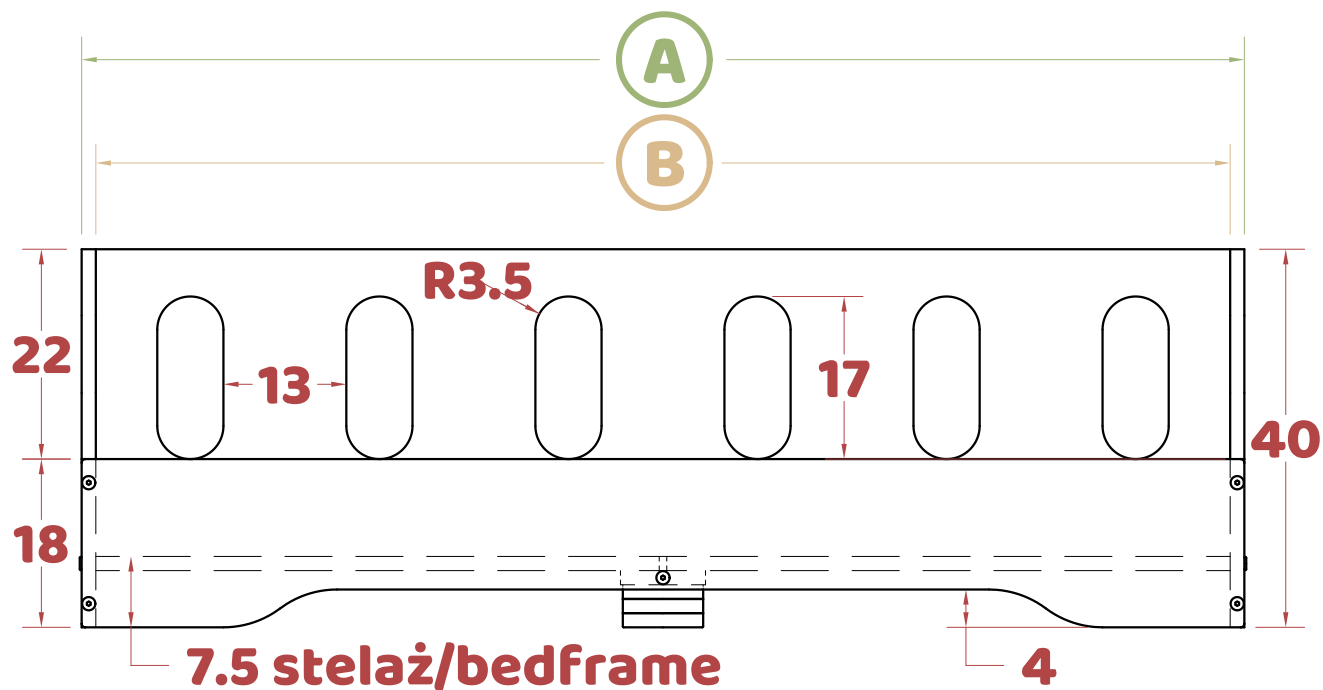

TILA 6 XL

Szerokość/ Width	A	B
120	123	120
140	143	140

Wymiary podane w cm/
Dimensions in cm

TILA 6 XL

Długość/ Length	C	D
180	183	180
190	193	190
200	203	200

Wymiary podane w cm/
Dimensions in cm