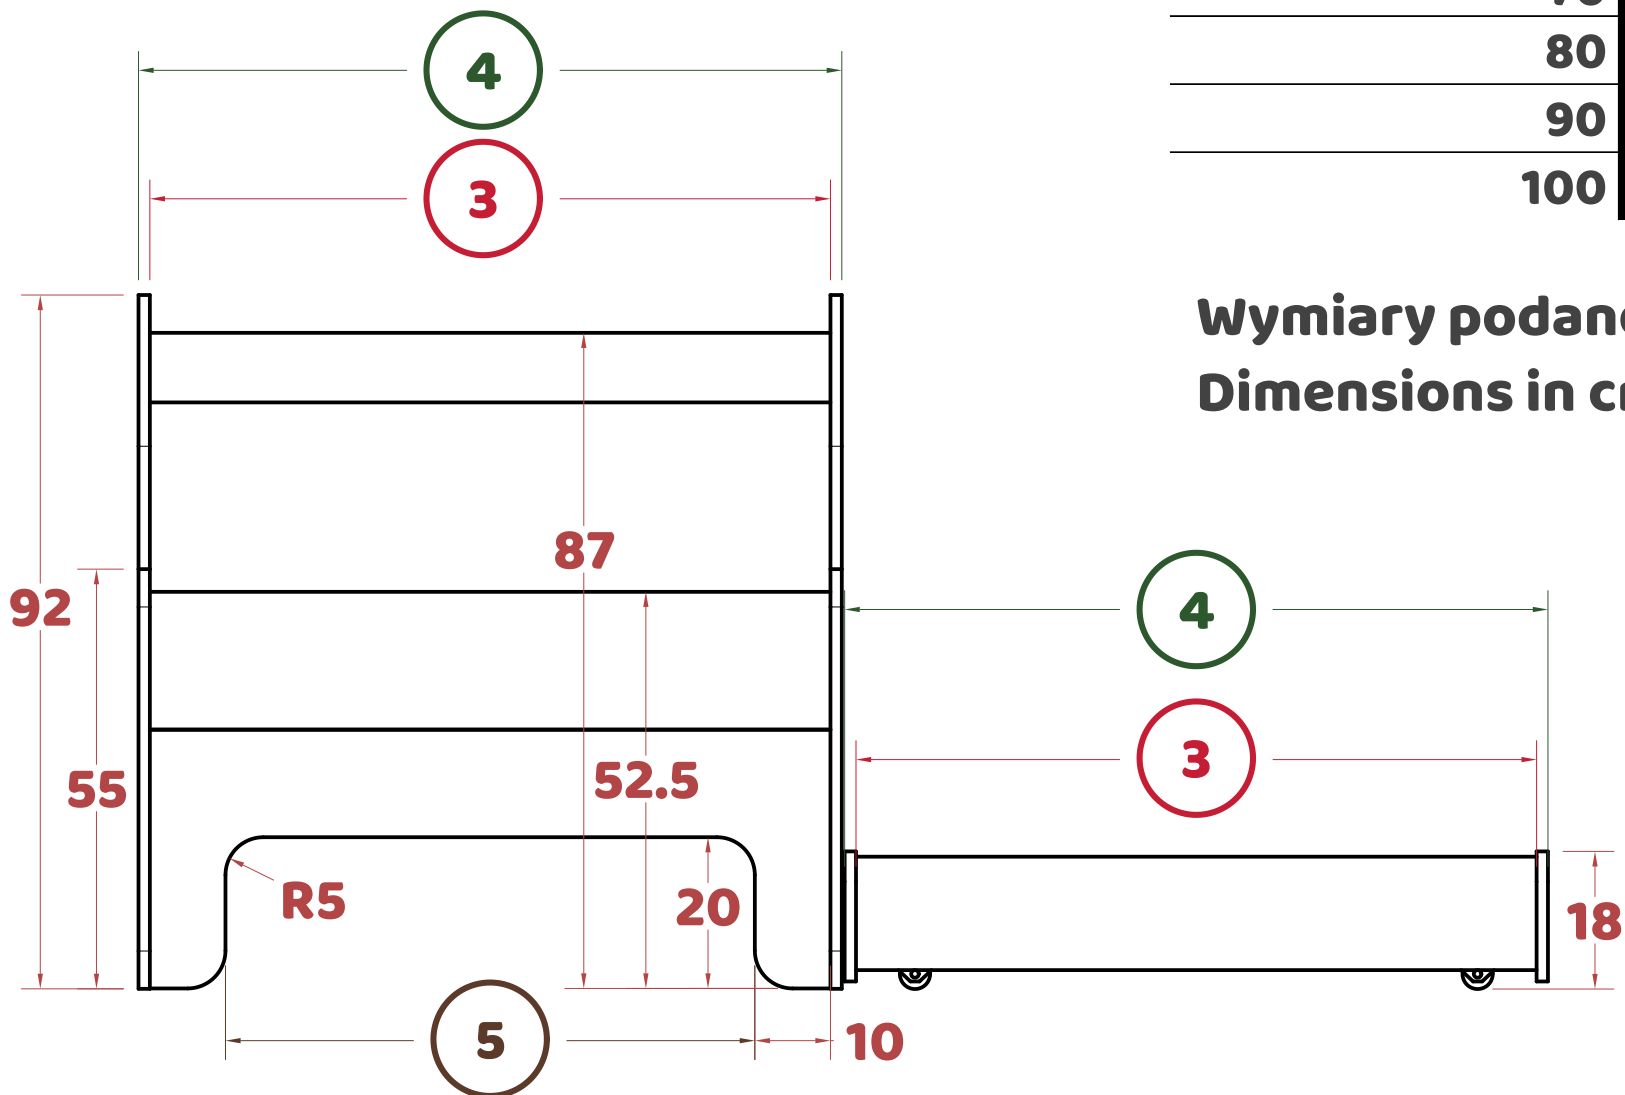

FLOU D

| Szerokość łóżka/ bed width | 3 | 4 | 5 |
|-------------------------------|-----|-----|----|
| 70 | 70 | 73 | 50 |
| 80 | 80 | 83 | 60 |
| 90 | 90 | 93 | 70 |
| 100 | 100 | 103 | 80 |

Wymiary podane w cm/
Dimensions in cm