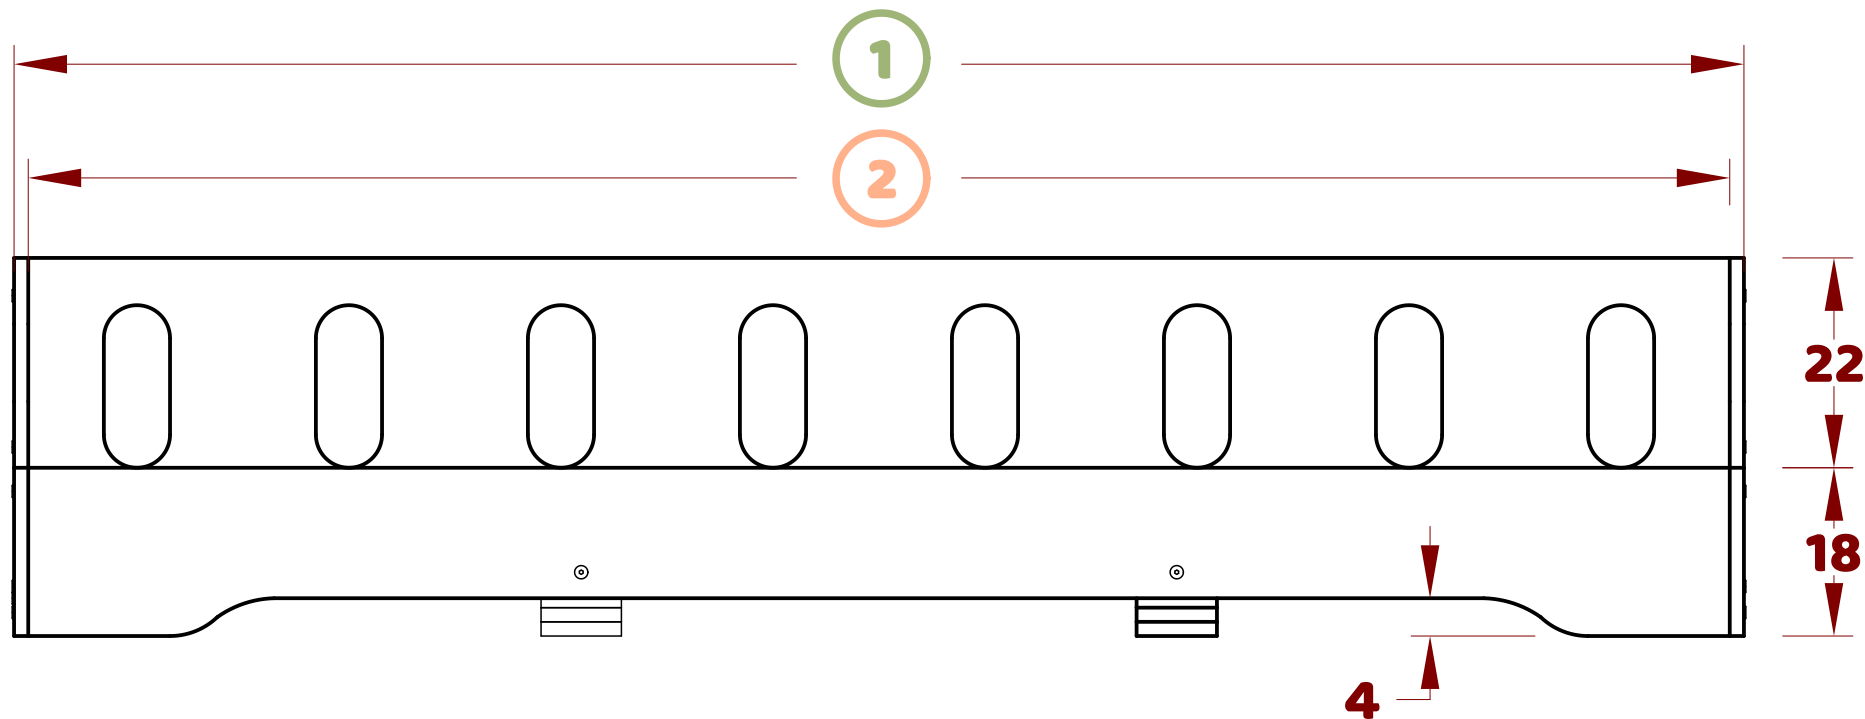

TILA 1S XL

Wymiary podane w cm/
Dimensions in cm

Długość łóżka/
Bed length

	①	②
180	183	180
190	193	190
200	203	200

TILA 1S XL

Wymiary podane w cm/

Dimensions in cm

Szerokość łóżka/ Bed width	3	4
120	123	120
140	143	140