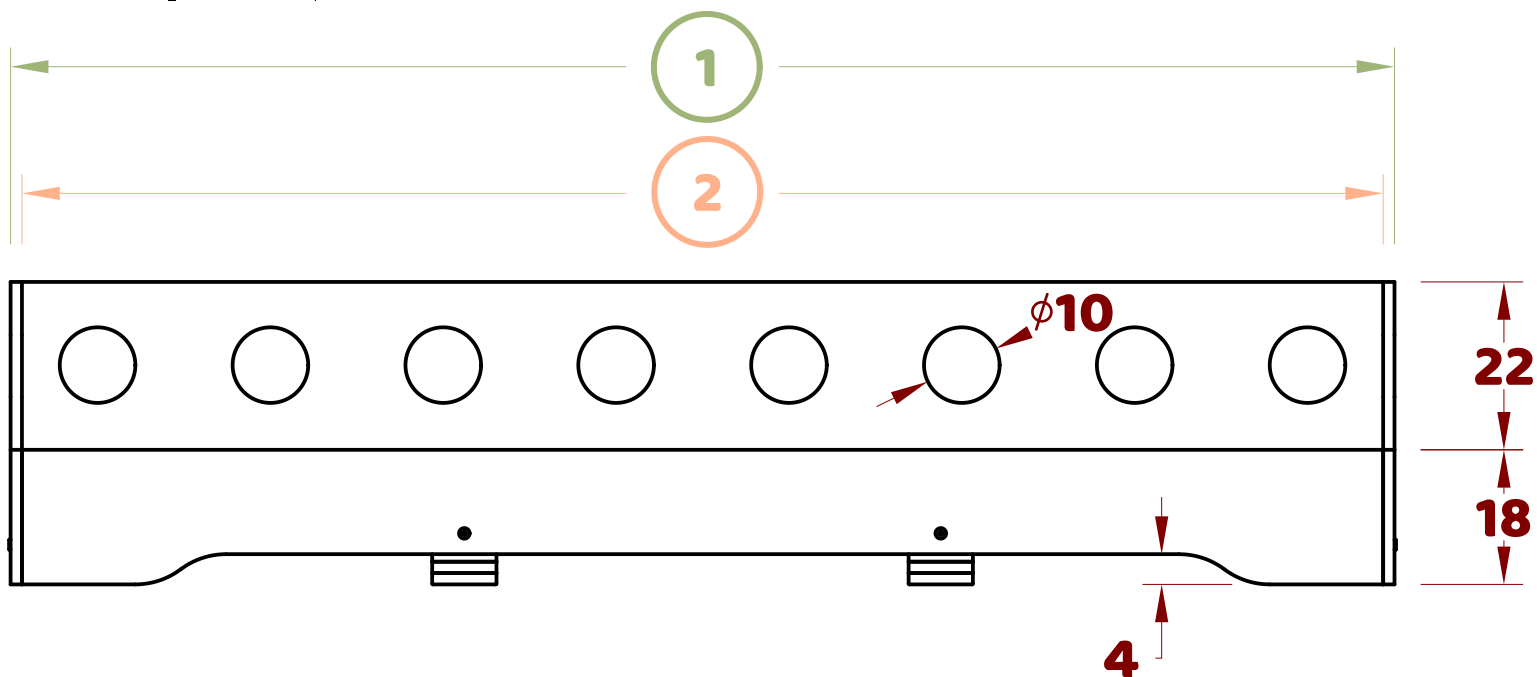

# TILA 5S XL

Wymiary podane w cm/  
Dimensions in cm

Długość łóżka/ Bed lenght	1	2
180	183	180
190	193	190
200	203	200

# TILA 5S XL

Wymiary podane w cm/  
Dimensions in cm

Szerokość łóżka/ Bed length	3	4
120	123	61,5
140	143	71,5