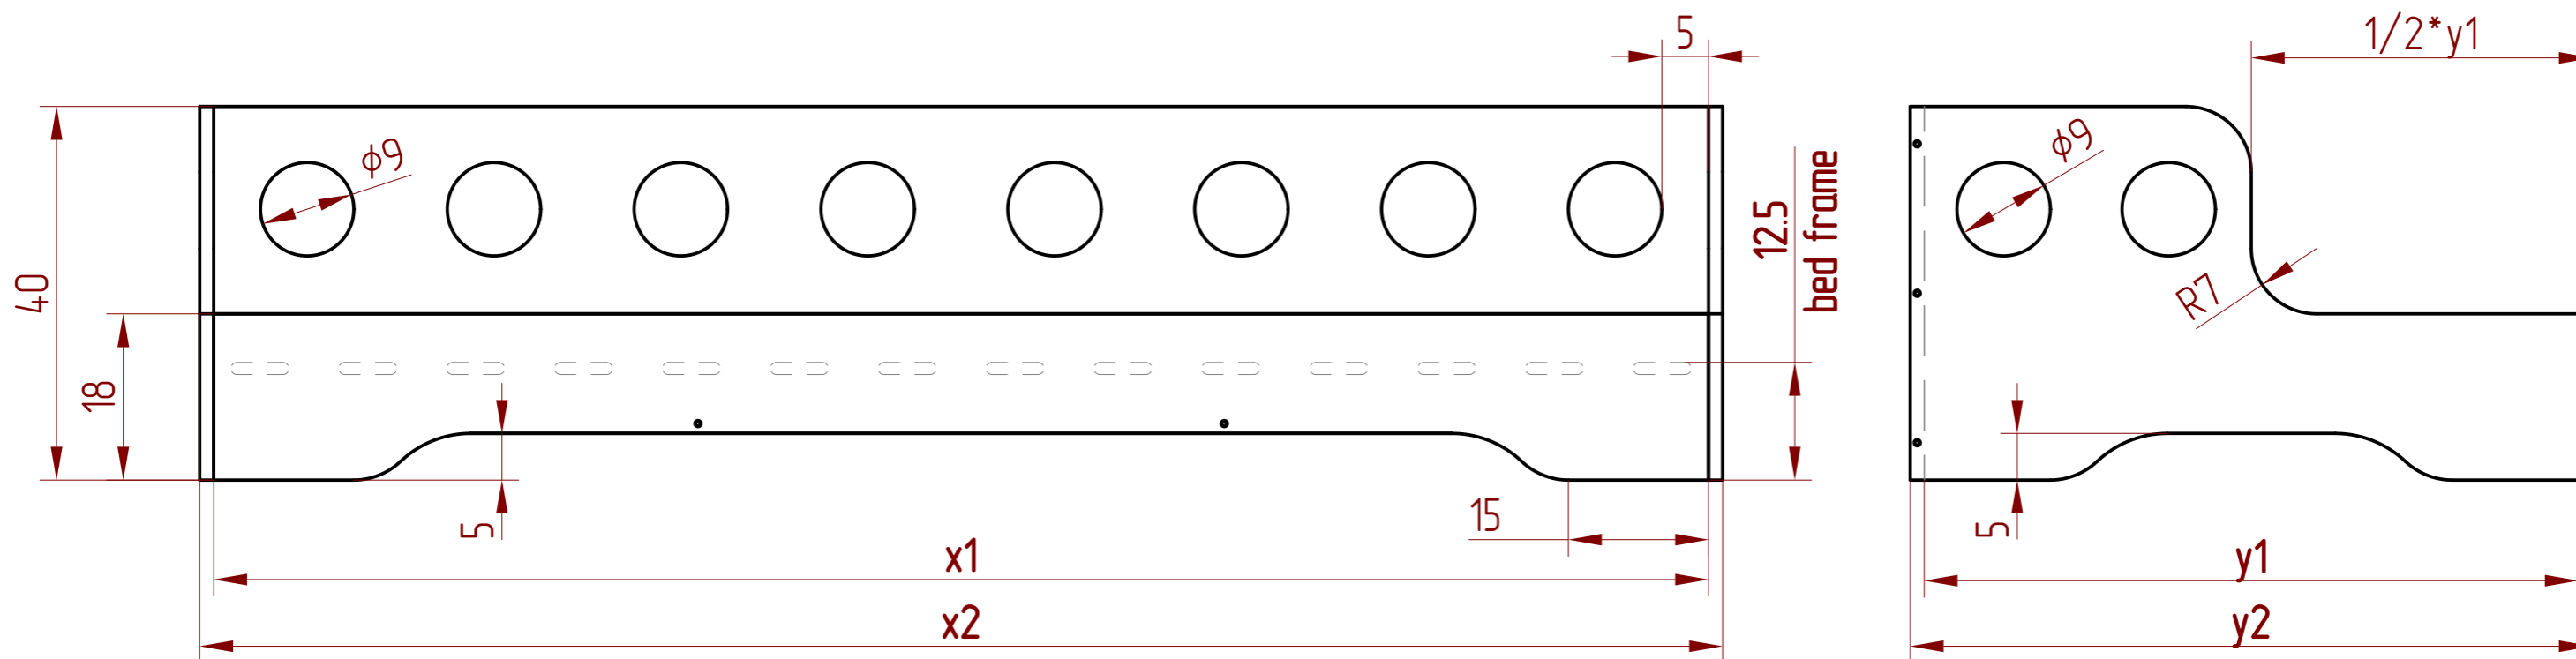

Długość materaca Mattress length	x1	x2
140	140	143
160	160	163
180	180	183
190	190	193
200	200	203

Szerokość materaca Mattress width	y1	y2
70	70	73
80	80	83
90	90	93
100	100	103

### UWAGI / NOTES:

\*wymiary podane w cm / dimensions in cm

Konstruował	B. JUNIK	17.04.2023	Nazwa		
Sprawdził		DATA	FRONT AND SIDE VIEW		
Zatwierdził		DATA	Zastępuje rys nr		
Wyrób			TILA 5		Materiał
					Plywood 15 mm
Podziałka	Nazwa firmy	Ilość szt.	<1>	<2>	Masa 1 szt.
1:1	SMARTWOOD WORKS		Nr rysunku	TILA_5_U	Nr Arkusza
					1