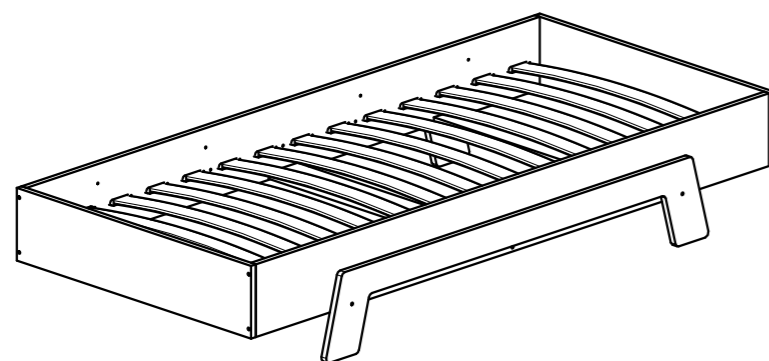

Szerokość materaca Mattress width	y1	y2
70	70	76
80	80	86
90	90	96
100	100	106

Długość materaca Mattress length	x1	x2
140	140	143
150	150	153
160	160	163
170	170	173
180	180	183
190	190	193
200	200	203

UWAGI / NOTES:

* wymiary podane w cm / dimensions in cm

Konstruował	B. JUNIK	03.03.2023	Nazwa		
Sprawdził			FRONT AND SIDE VIEW		
Zatwierdził					
Wyrób			Zastępuje rys nr	Materiał	
PUZZLE			PUZZLE	PLYWOOD 15mm	
Podziałka	Ilość szt.	<1>	<2>	Masa 1 szt	
1:1	SMARTWOOD WORKS		Nr rysunku	Nr Arkusza	
			PUZZLE_rev1		1