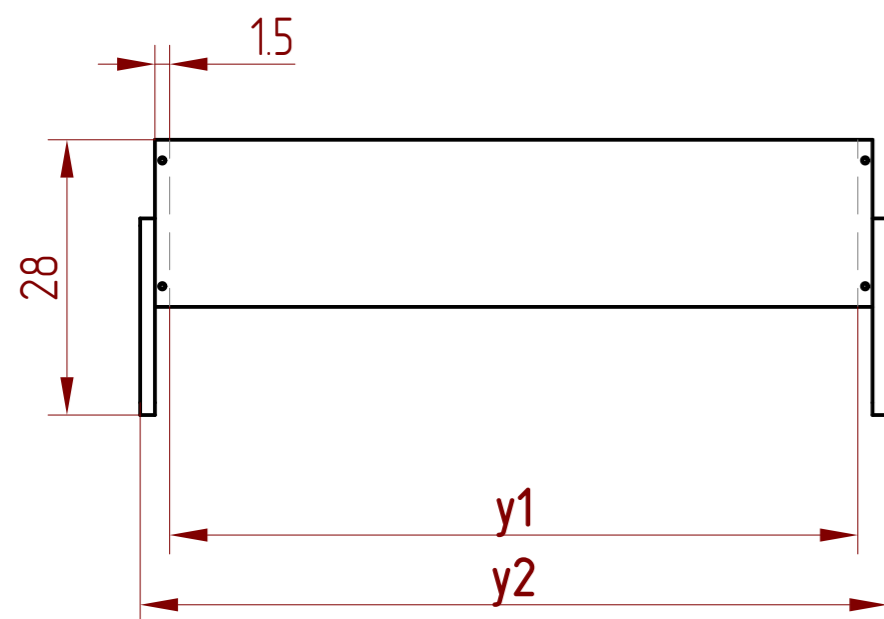

Szerokość materaca Mattress width	y1	y2
70	70	76
80	80	86
90	90	96
100	100	106

Długość materaca Mattress length	x1	x2
140	140	143
150	150	153
160	160	163
170	170	173
180	180	183
190	190	193
200	200	203

UWAGI / NOTES:

* wymiary podane w cm / dimensions in cm

Konstruował	B. JUNIK	03.03.2023	Nazwa		
Sprawdził			FRONT AND SIDE VIEW		
Zatwierdził					
Wyrób			Zastępuje rys nr	Materiał	
PUZZLE			PUZZLE	PLYWOOD 15mm	
Podziałka	Ilość szt.	<1>	<2>	Masa 1 szt	
1:1	SMARTWOOD WORKS		Nr rysunku	Nr Arkusza	
			PUZZLE_rev1		1