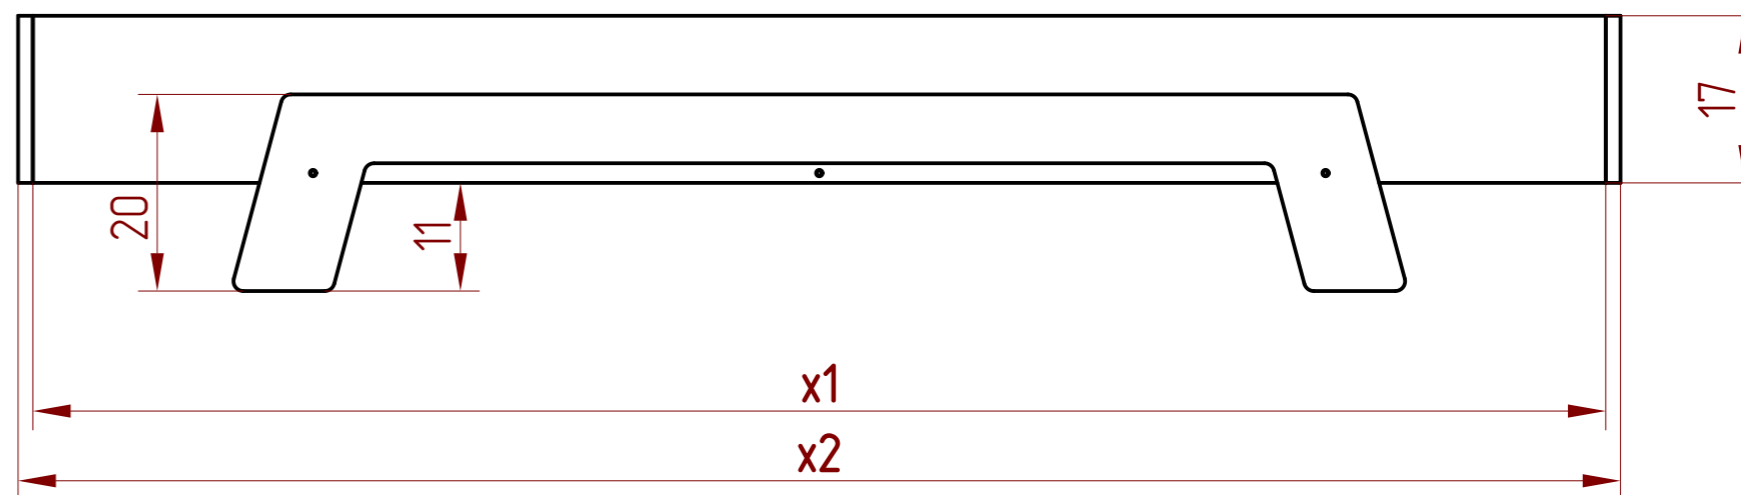

Szerokość materaca Mattress width	y1	y2
70	70	76
80	80	86
90	90	96
100	100	106

Długość materaca Mattress length	x1	x2
140	140	143
150	150	153
160	160	163
170	170	173
180	180	183
190	190	193
200	200	203

UWAGI / NOTES:

* wymiary podane w cm / dimensions in cm

Konstruował	B. JUNIK	03.03.2023	Nazwa		
Sprawdził			FRONT AND SIDE VIEW		
Zatwierdził					
Wyrób			Zastępuje rys nr	Materiał	
PUZZLE			PUZZLE	PLYWOOD 15mm	
Podziałka	Ilość szt.	<1>	<2>	Masa 1 szt	
1:1	SMARTWOOD WORKS		Nr rysunku	Nr Arkusza	
			PUZZLE_rev1		1