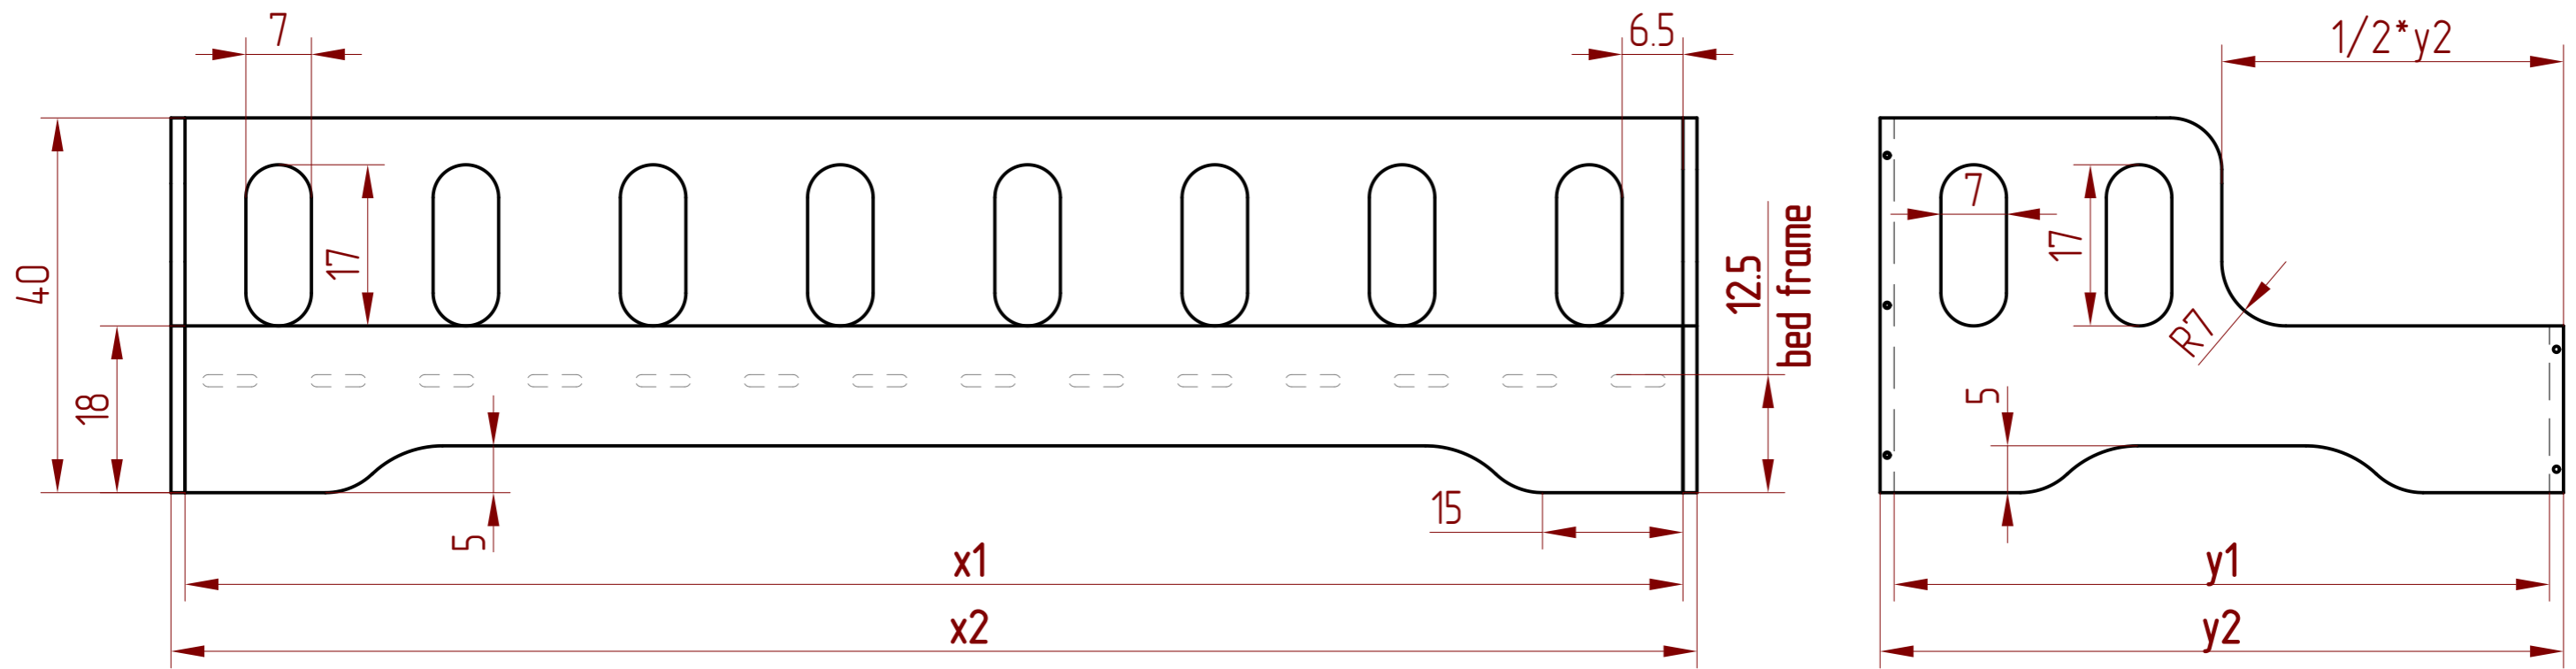

Długość materaca Mattress length	x1	x2
140	140	143
160	160	163
180	180	183
190	190	193
200	200	203

Szerokość materaca Mattress width	y1	y2
70	70	73
80	80	83
90	90	93
100	100	103

### UWAGI / NOTES:

\*wymiary podane w cm / dimensions in cm

Konstruował	B. JUNIK	14.08.2023	Nazwa		FRONT AND SIDE VIEW
Sprawdził			Zastępuje rys nr		
Zatwierdził			Materiał		
Wyrób			TILA 1S		
Podziałka	1:1	Ilość szt.	<1>	<2>	Masa 1 szt.
SMARTWOOD WORKS			Nr rysunku	TILA_1S	Nr Arkusza
					1