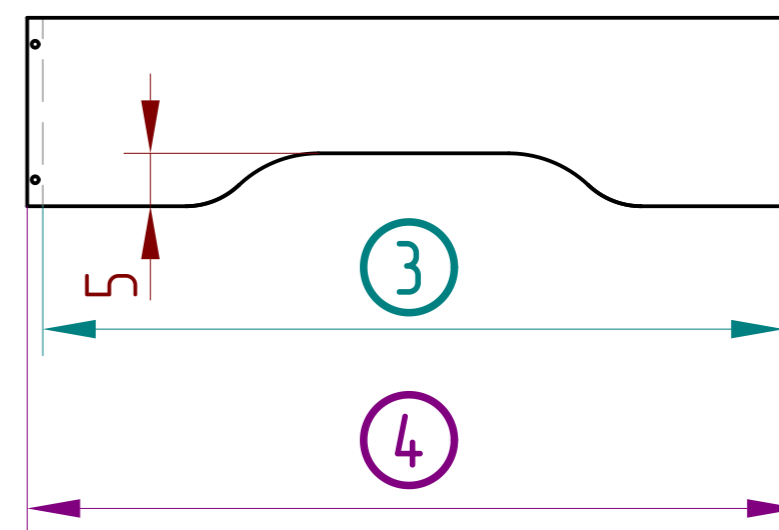

Długość materaca Mattress length	①	②
120	120	123
140	140	143
160	160	163
180	180	183
190	190	193
200	200	203

smartwood®

Szerokość materaca Mattress width	③	④
60	60	63
70	70	73
80	80	83
90	90	93
100	100	103

UWAGI / NOTES:

*wymiary podane w cm / dimensions in cm

*grubość materiału 1.5cm / material thickness 1.5cm