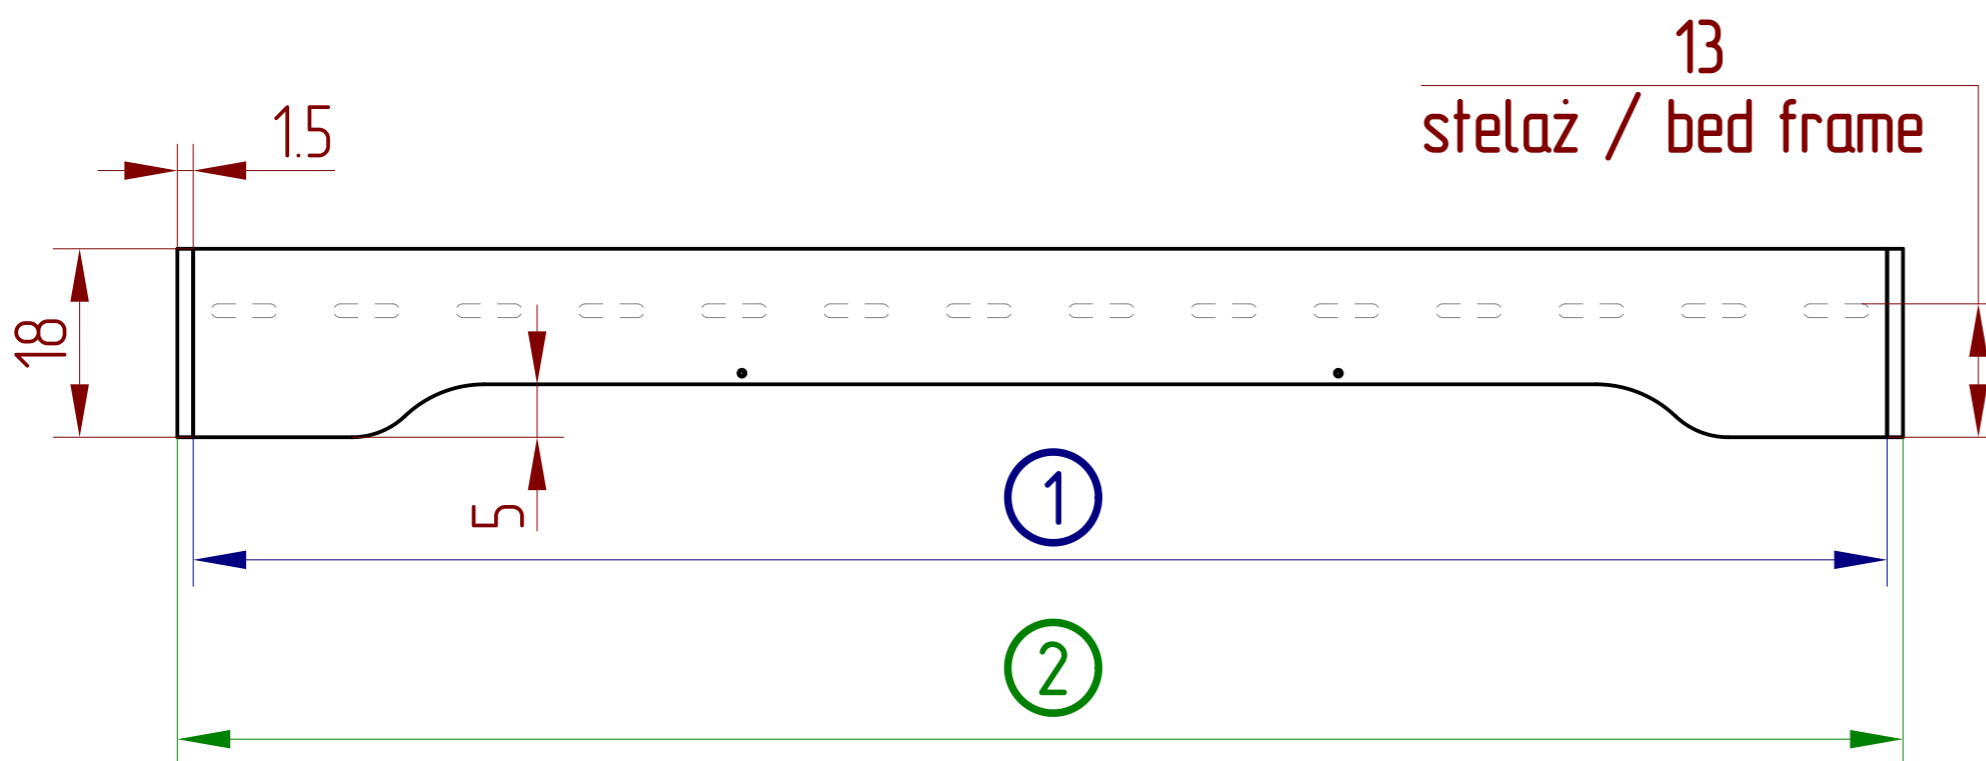

Długość materaca Mattress length	①	②
120	120	123
140	140	143
160	160	163
180	180	183
190	190	193
200	200	203

smartwood®

Szerokość materaca Mattress width	③	④
60	60	63
70	70	73
80	80	83
90	90	93
100	100	103

UWAGI / NOTES:

*wymiary podane w cm / dimensions in cm

*grubość materiału 1.5cm / material thickness 1.5cm