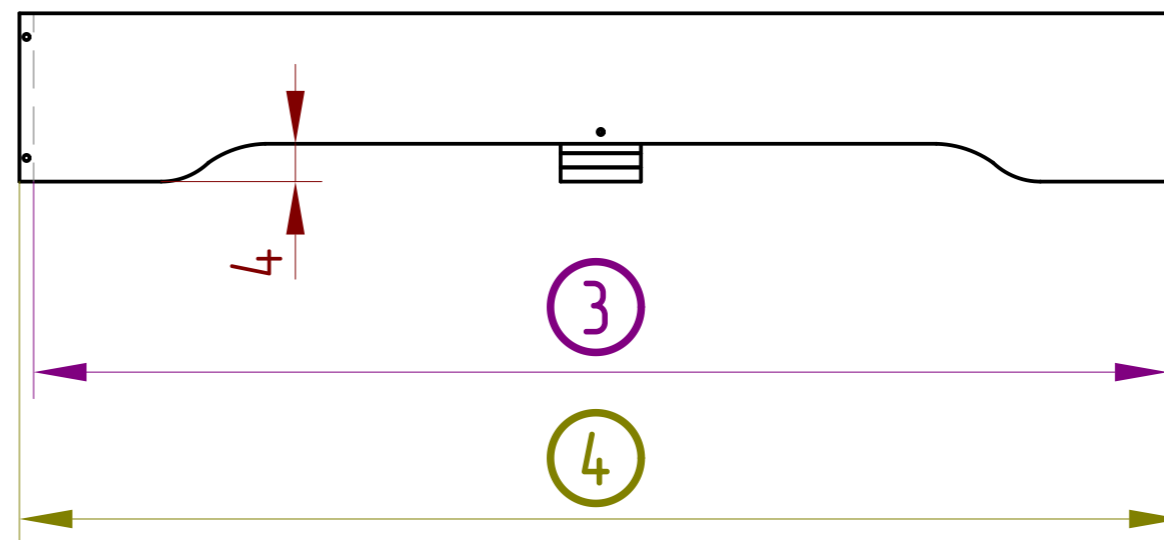

Długość materaca Mattress length	①	②
180	180	183
190	190	193
200	200	203

Szerokość materaca Mattress width	③	④
120	120	123
140	140	143

#### UWAGI / NOTES:

\* wymiary podane w cm / dimensions in cm

\* grubość materiału 1.5cm / material thickness 1.5cm