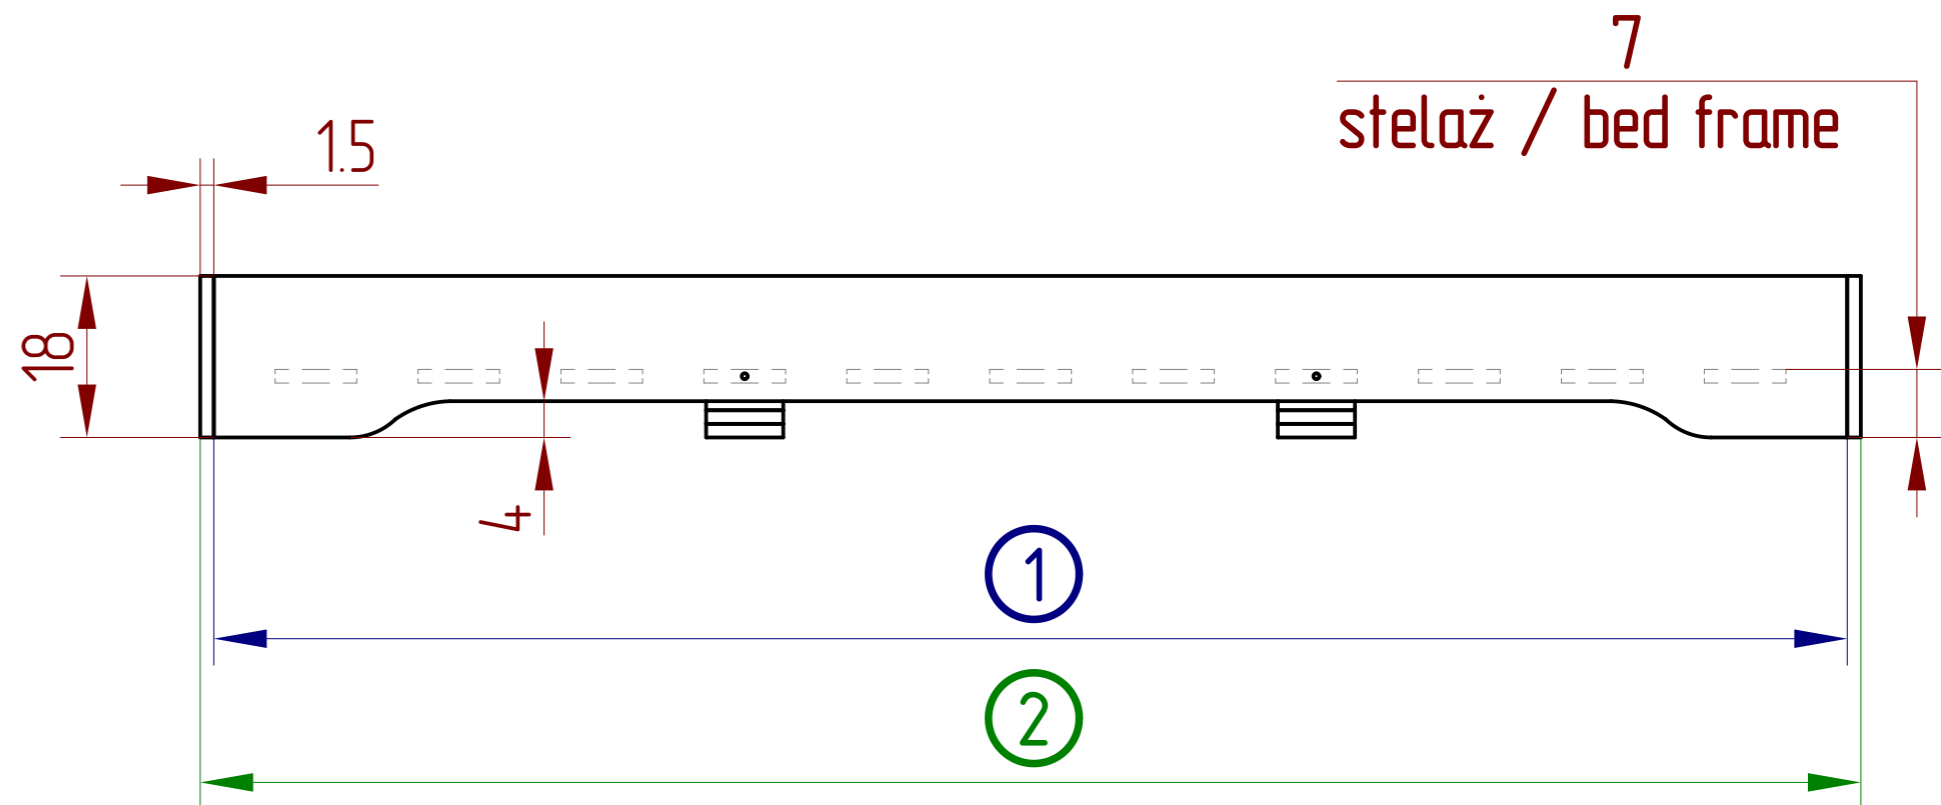

Długość materaca Mattress length	①	②
180	180	183
190	190	193
200	200	203

Szerokość materaca Mattress width	③	④
120	120	123
140	140	143

#### UWAGI / NOTES:

\* wymiary podane w cm / dimensions in cm

\* grubość materiału 1.5cm / material thickness 1.5cm